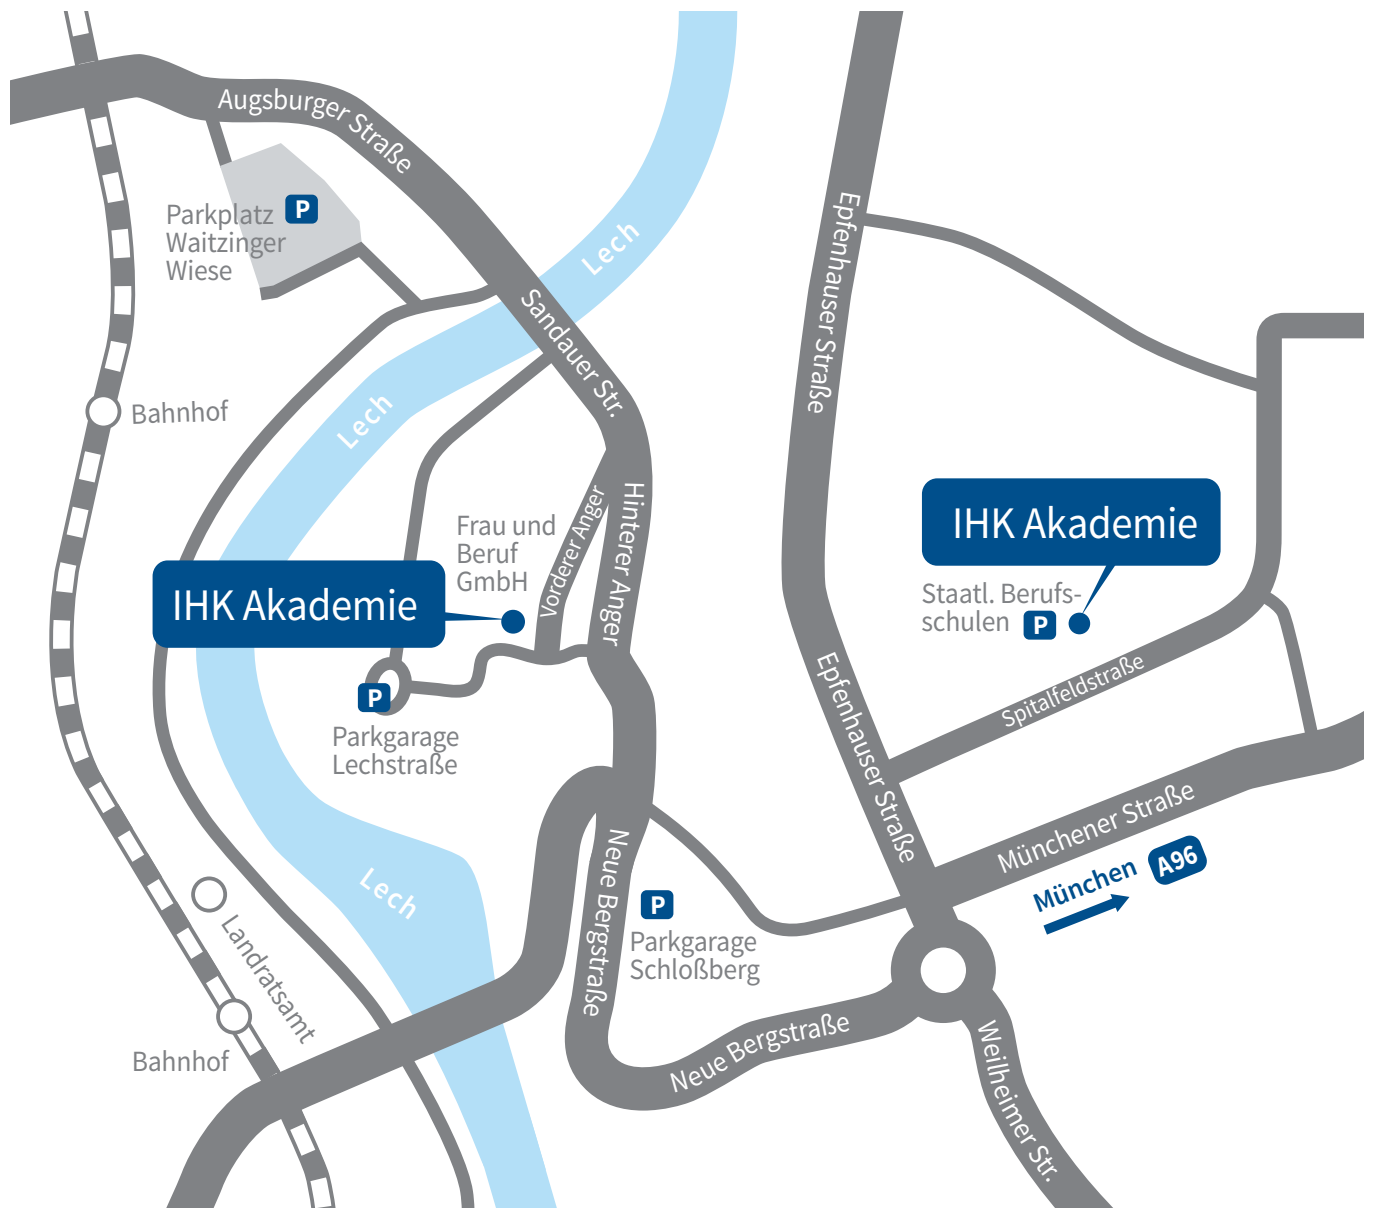

Ihr Weg zur IHK Akademie in Landsberg

**Vorderer Anger 208 (2. OG Frau und Beruf GmbH) oder Spitalfeldstr. 11 (Staatl. Berufsschulen)
86899 Landsberg am Lech**

Die IHK Akademie-Schulungsräume im Vorderen Anger 208 erreichen Sie vom Bahnhof in ca. 10 Minuten zu Fuß. Wenn Sie mit dem Auto kommen, finden Sie mehrere Parkmöglichkeiten in der Umgebung. Bei unseren Schulungsräumen in den Staatl. Berufsschulen (Spitalfeldstr. 11) finden Sie Parkplätze direkt vom dem Gebäude.